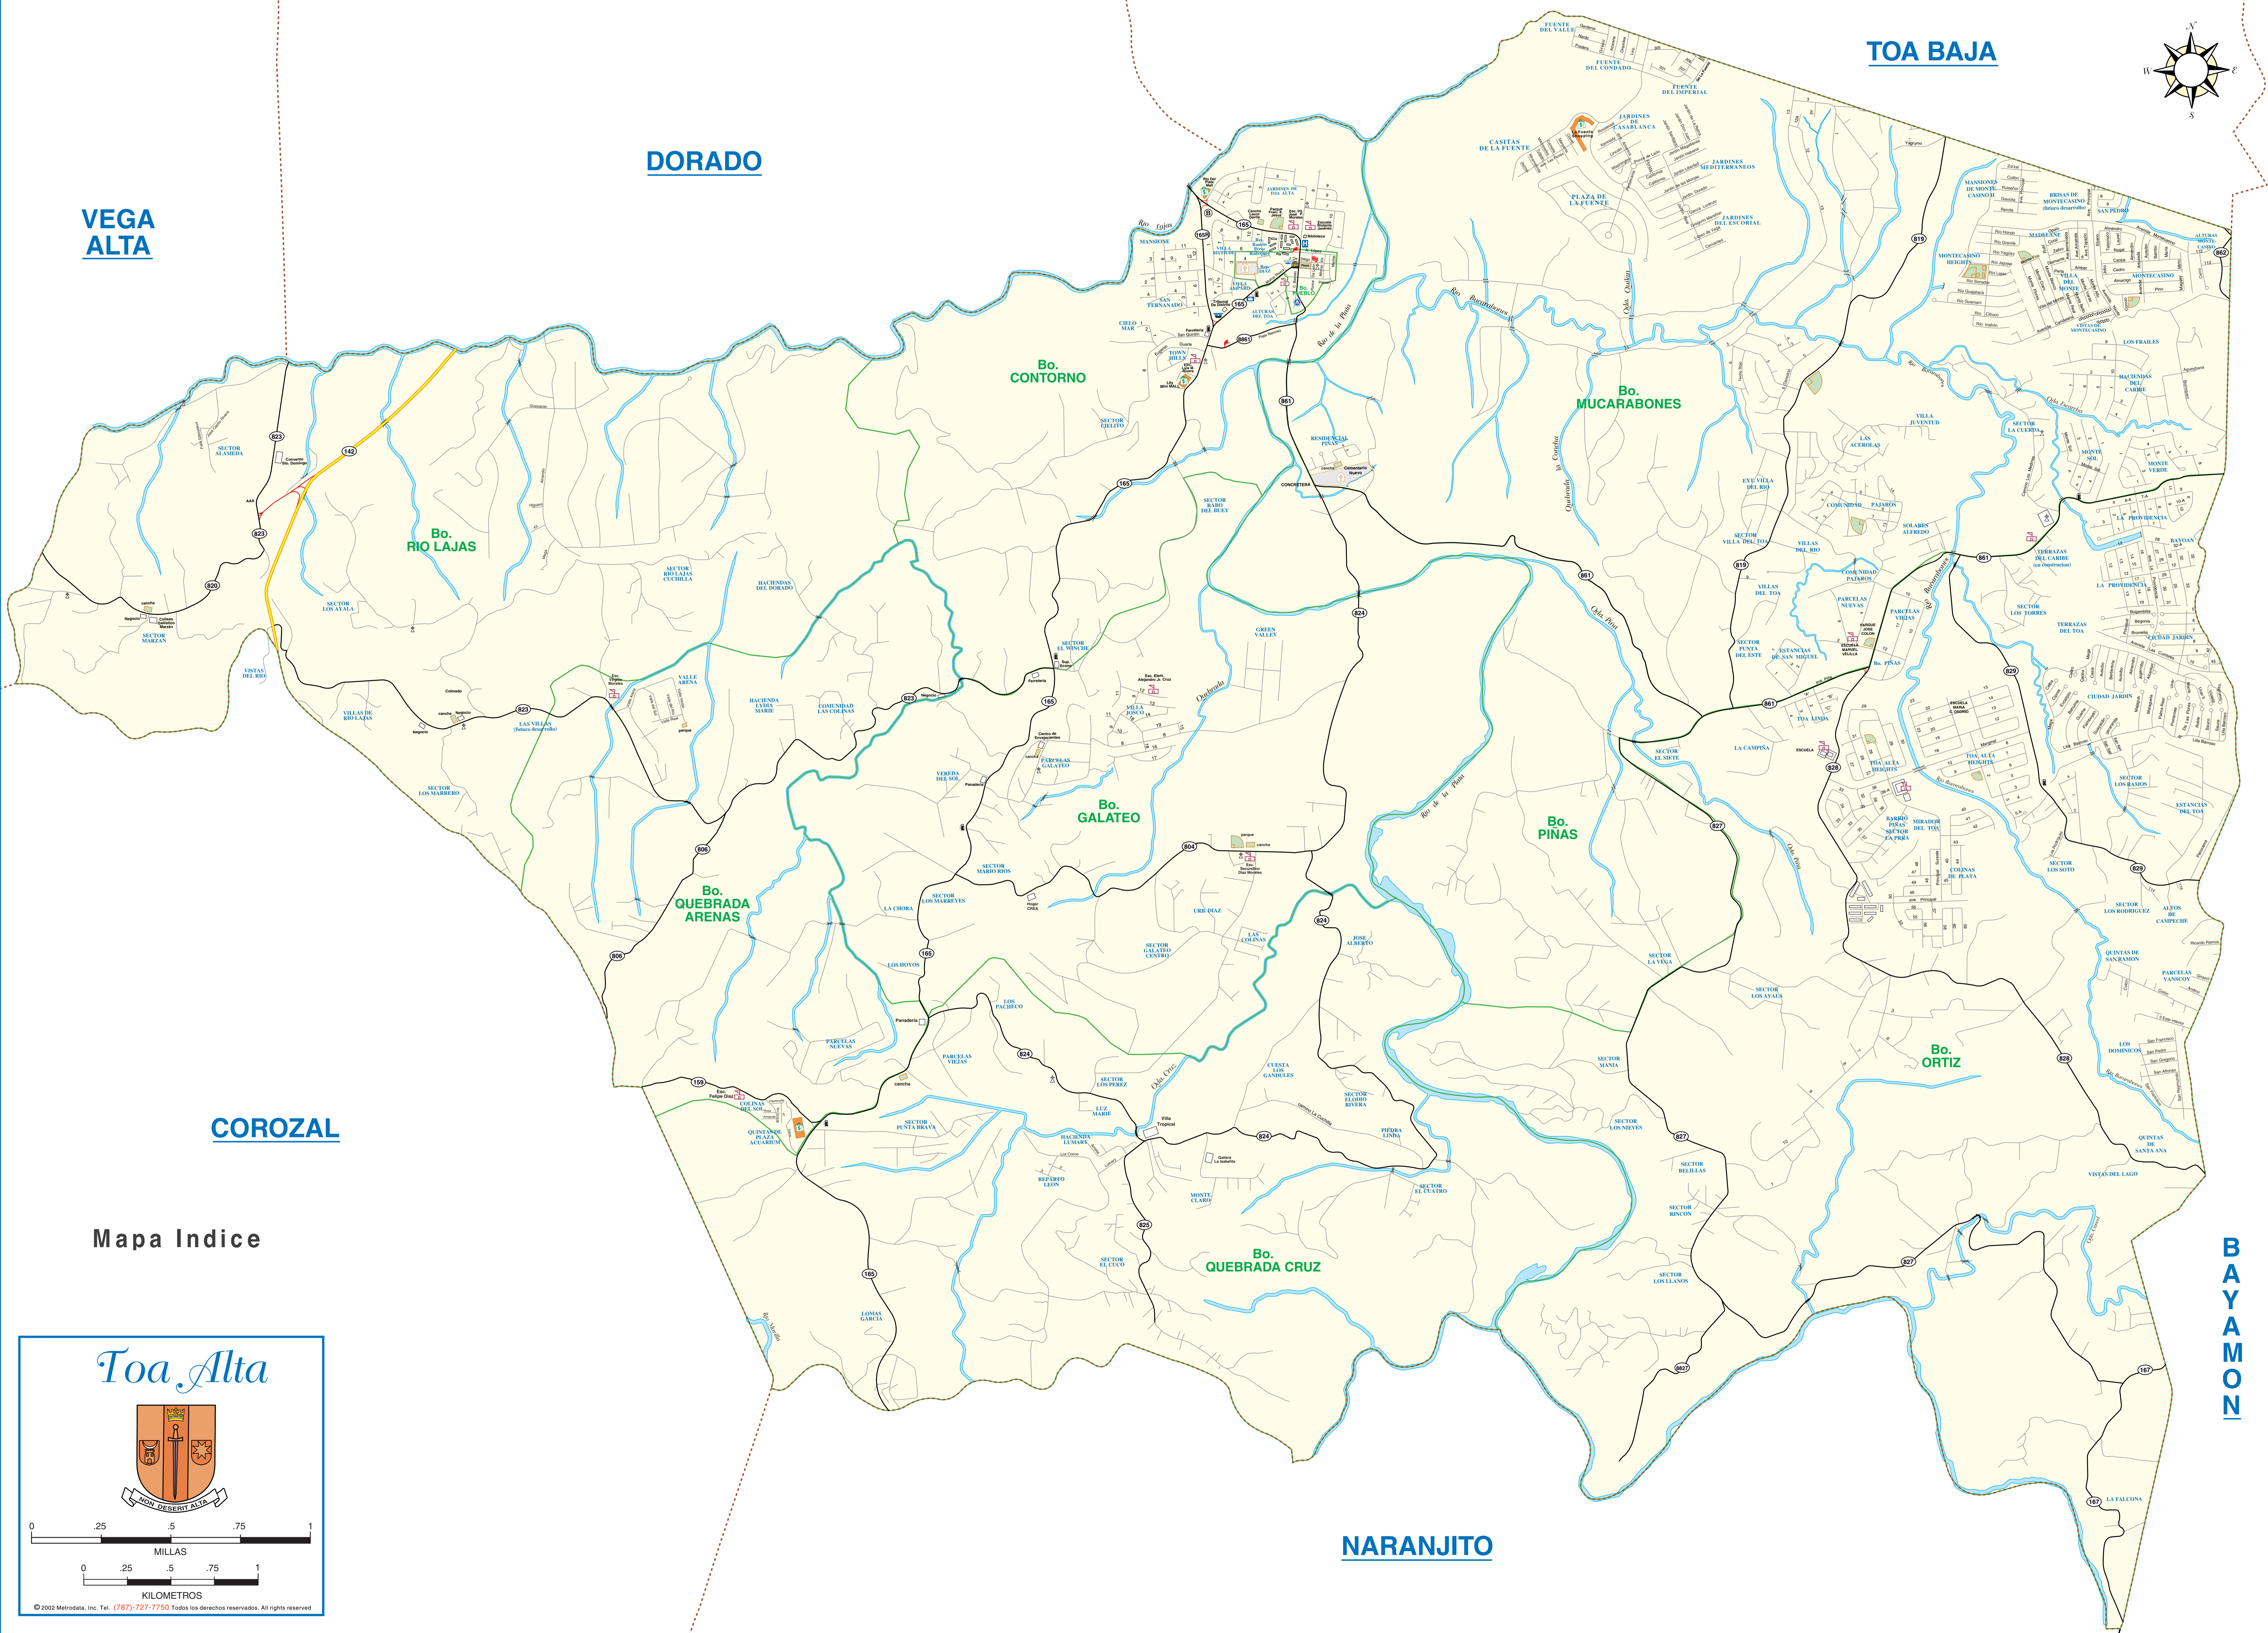

TOA BAJA

DORADO

VEGA ALTA

COROZAL

Mapa Indice

Toa Alta

0 .25 .5 .75 1
MILLAS

0 .25 .5 .75 1
KILOMETROS